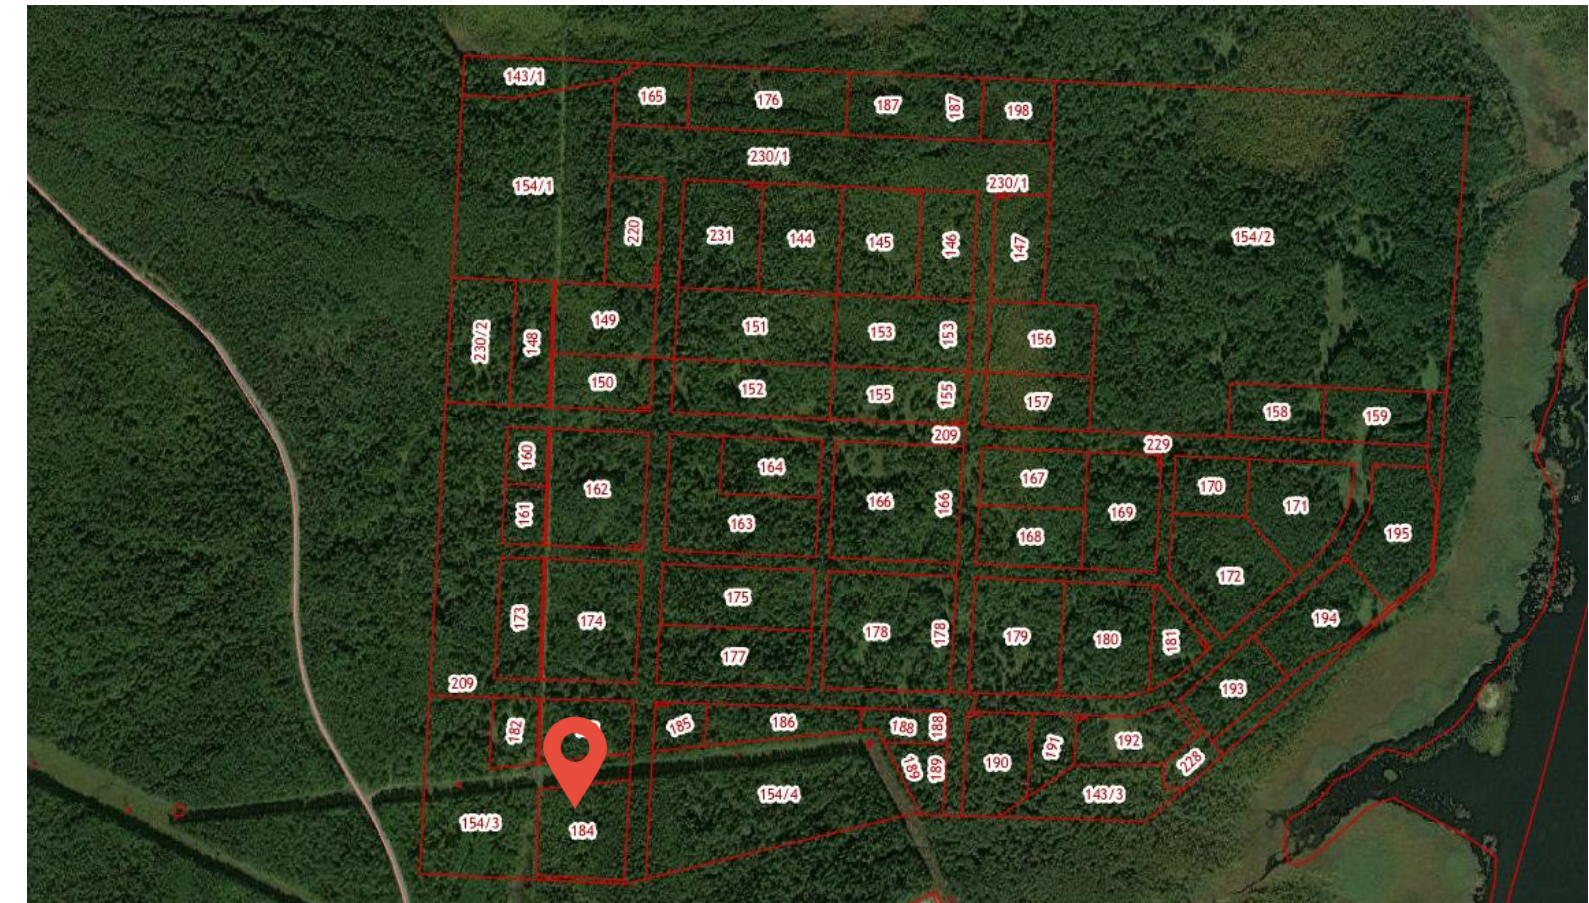

СВЕДЕНИЯ О СВОБОДНЫХ ЗЕМЕЛЬНЫХ УЧАСТКАХ, РАСПОЛОЖЕННЫХ НА ТЕРРИТОРИИ МУНИЦИПАЛЬНОГО ОБРАЗОВАНИЯ

Земельный участок №6

Кадастровый номер	66:57:0101001:184
Адрес земельного участка	Свердловская область, г Новоуральск, в районе Белореченского шоссе
Площадь, кв.м	29 282
Категория земель	земли промышленности, энергетики, транспорта, связи, радиовещания, телевидения, информатики, земли для обеспечения космической деятельности, земли обороны, безопасности и земли иного специального назначения
Вид разрешенного использования	коммунальное обслуживание
Технологическое подключение (присоединение) к сетям электро-, газо-, водо-, теплоснабжения и водоотведения	имеется возможность подключения
Контакты	Ковылин Виктор Олегович - представитель АО «Атом-ТОР» в ЗАТО Новоуральск, тел.+7(922)229-89-54 e-mail: novouralsk@atomtor.ru

[Подробная информация на Инвестиционной карте
Свердловской области](#)