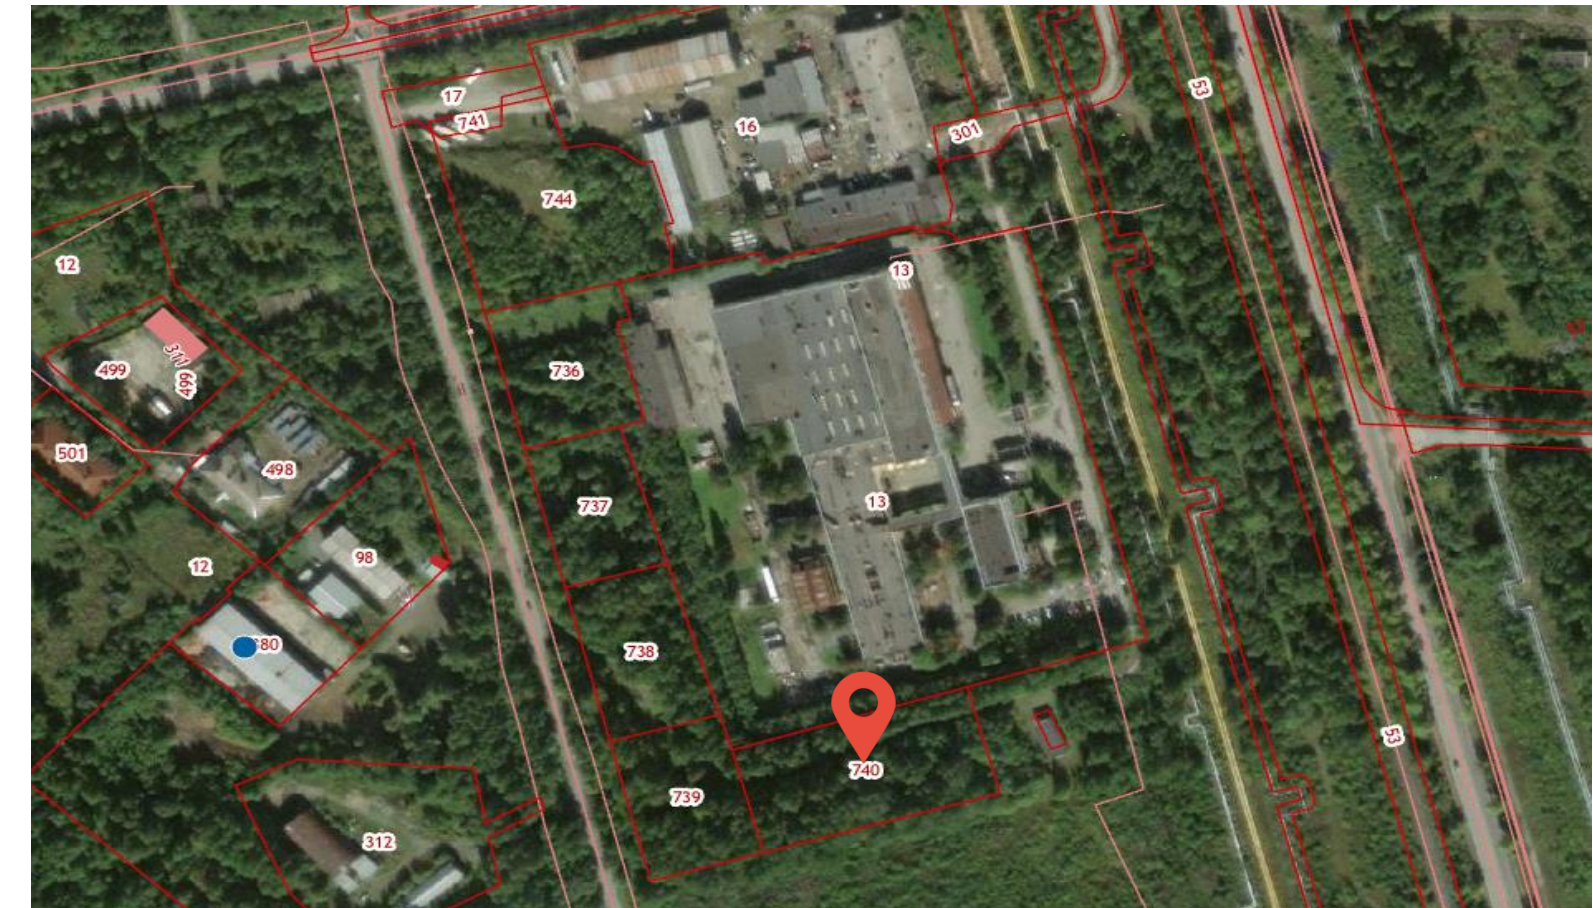

Земельный участок №1

Кадастровый номер	66:57:0101011:740
Адрес земельного участка	Свердловская область, г. Новоуральск, ул. Таганская
Площадь, кв.м	4 716
Категория земель	земли населенных пунктов
Вид разрешенного использования	производственная деятельность
Технологическое подключение (присоединение) к сетям электро-, газо-, водо-, теплоснабжения и водоотведения	имеется возможность подключения
Контакты	Журавлева Ирина Петровна - главный специалист отдела имущественных и земельных отношений Комитета по управлению муниципальным имуществом, +7(34370)9-98-47