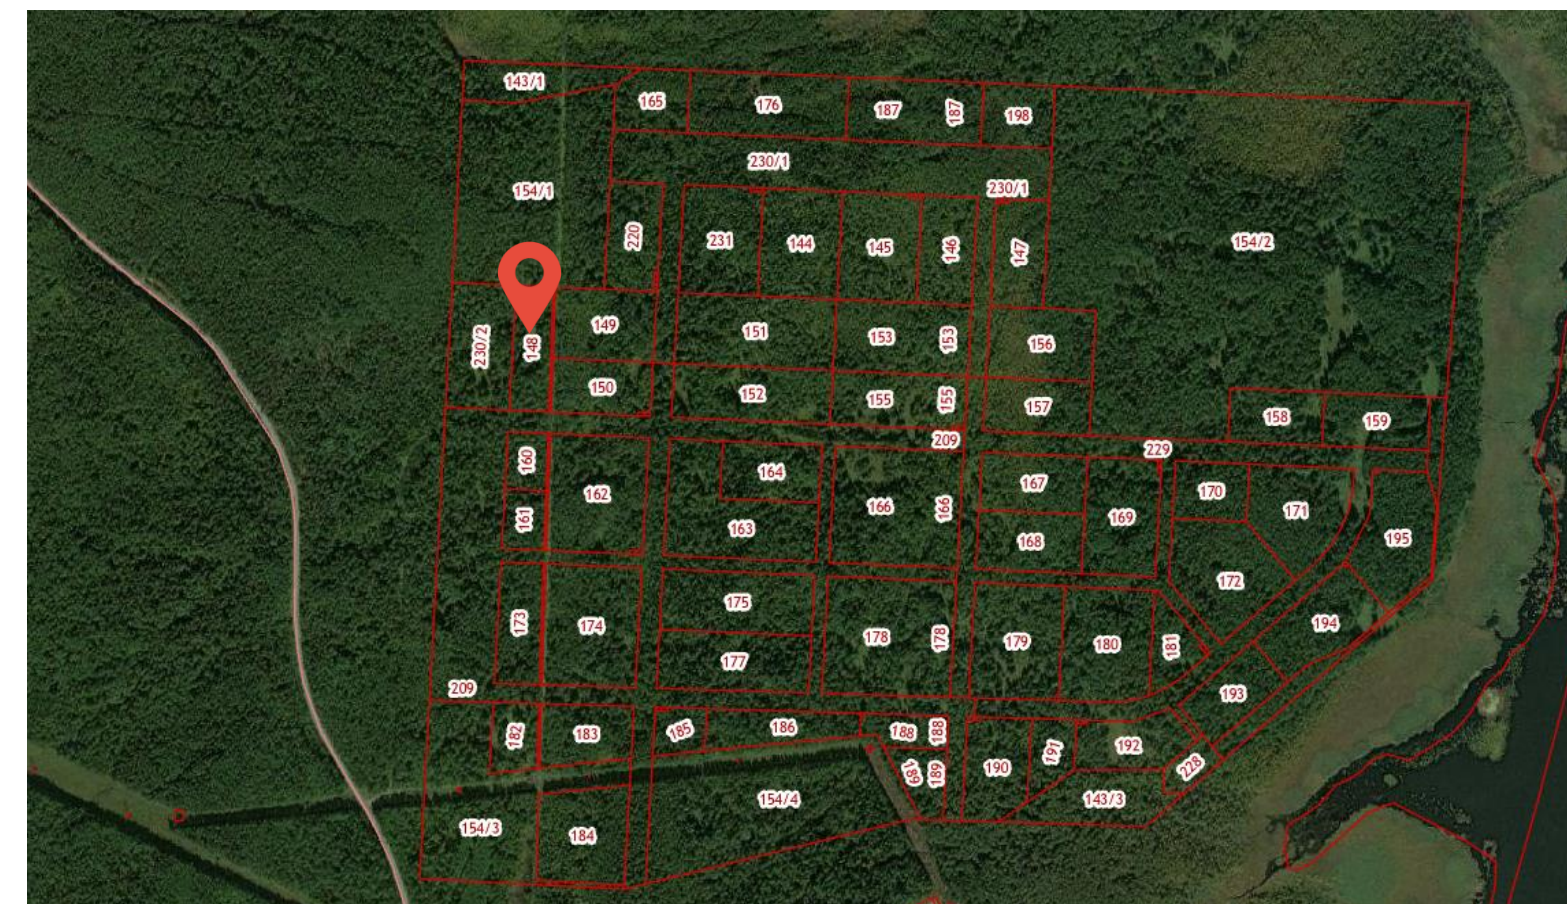

СВЕДЕНИЯ О СВОБОДНЫХ ЗЕМЕЛЬНЫХ УЧАСТКАХ, РАСПОЛОЖЕННЫХ НА ТЕРРИТОРИИ МУНИЦИПАЛЬНОГО ОБРАЗОВАНИЯ

Земельный участок №3

Кадастровый номер	66:57:0101001:148
Адрес земельного участка	Свердловская область, г Новоуральск, в районе Белореченского шоссе
Площадь, кв.м	16 899
Категория земель	земли промышленности, энергетики, транспорта, связи, радиовещания, телевидения, информатики, земли для обеспечения космической деятельности, земли обороны, безопасности и земли иного специального назначения
Вид разрешенного использования	деловое управление
Технологическое подключение (присоединение) к сетям электро-, газо-, водо-, теплоснабжения и водоотведения	имеется возможность подключения
Контакты	Ковылин Виктор Олегович - представитель АО «Атом-ТОР» в ЗАТО Новоуральск, тел.+7(922)229-89-54 e-mail: novouralsk@atomtor.ru

Подробная информация на Инвестиционной карте
Свердловской области