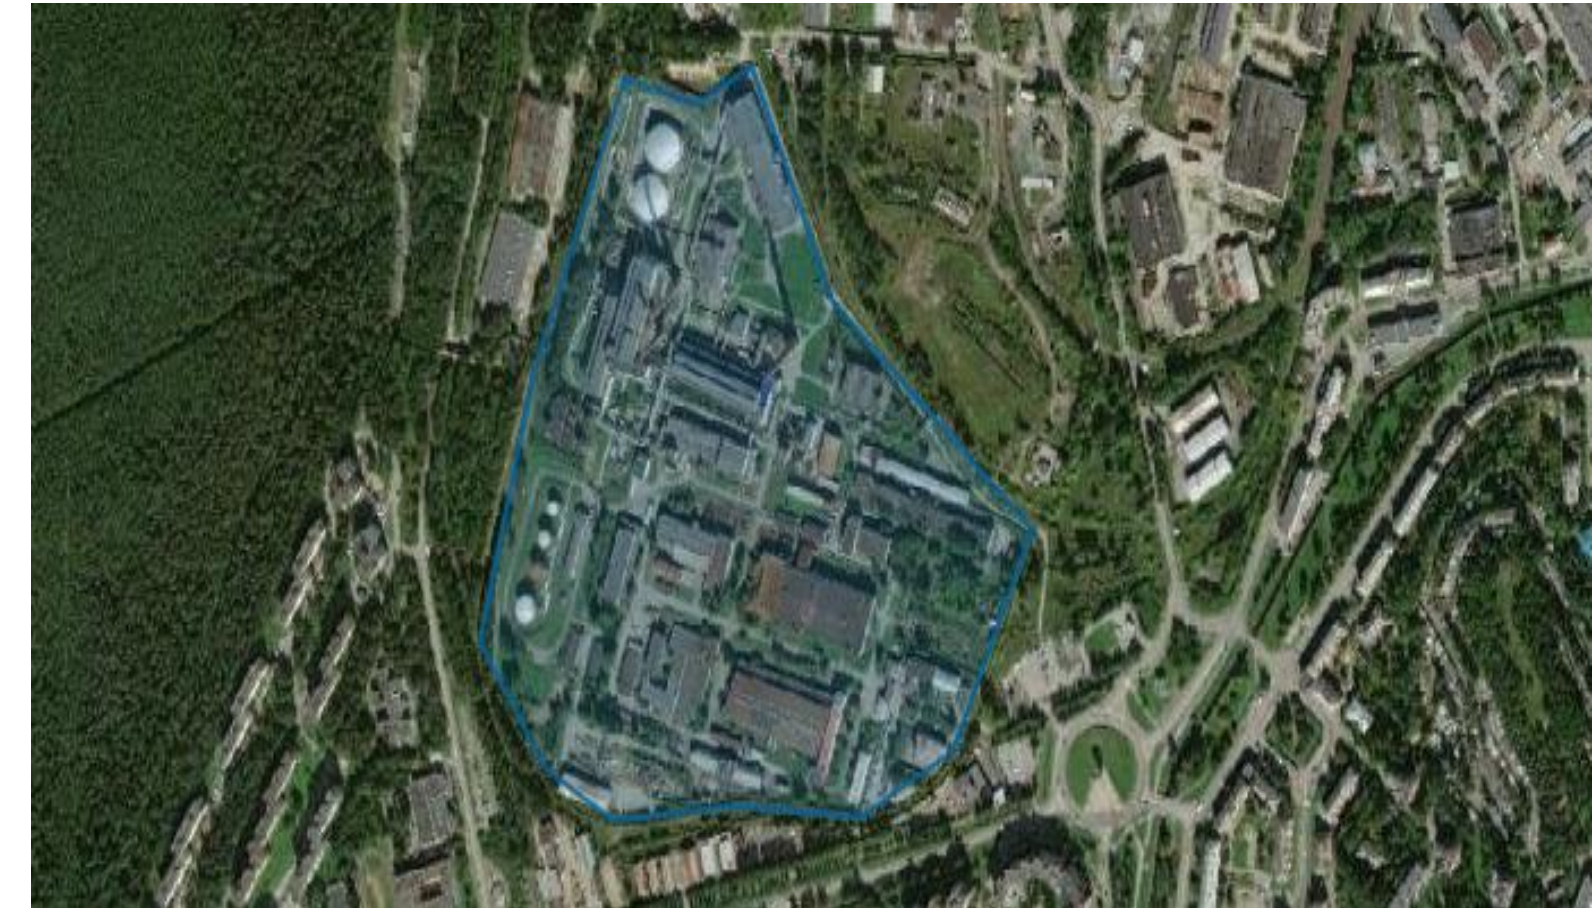

[Подробная информация на Инвестиционной карте Свердловской области](#)

СВЕДЕНИЯ ОБ ИНВЕСТИЦИОННЫХ ПЛОЩАДКАХ, РАСПОЛОЖЕННЫХ НА ТЕРРИТОРИИ МУНИЦИПАЛЬНОГО ОБРАЗОВАНИЯ

Инвестиционная площадка №2

Наименование площадки	«1-4 промплощадка АО «УЭХК»
Тип площадки	brownfield
Свободная площадь, кв.м	отсутствует
Технологическое подключение (присоединение) к сетям электро-, газо-, водо-, теплоснабжения и водоотведения	имеется возможность подключения
Контакты	Ковылин Виктор Олегович - представитель АО «Атом-ТОР» в ЗАТО Новоуральск, тел.+7(922)229-89-54 e-mail: novouralsk@atomtor.ru

Подробная информация на [Инвестиционной карте Свердловской области](#)

СВЕДЕНИЯ ОБ ИНВЕСТИЦИОННЫХ ПЛОЩАДКАХ, РАСПОЛОЖЕННЫХ НА ТЕРРИТОРИИ МУНИЦИПАЛЬНОГО ОБРАЗОВАНИЯ

Инвестиционная площадка №3

Наименование площадки	Площадка «АМК»
Тип площадки	brownfield
Свободная площадь, кв.м	отсутствует
Технологическое подключение (присоединение) к сетям электро-, газо-, водо-, теплоснабжения и водоотведения	имеется возможность подключения
Контакты	Ковылин Виктор Олегович - представитель АО «Атом-ТОР» в ЗАТО Новоуральск, тел.+7(922)229-89-54 e-mail: novouralsk@atomtor.ru