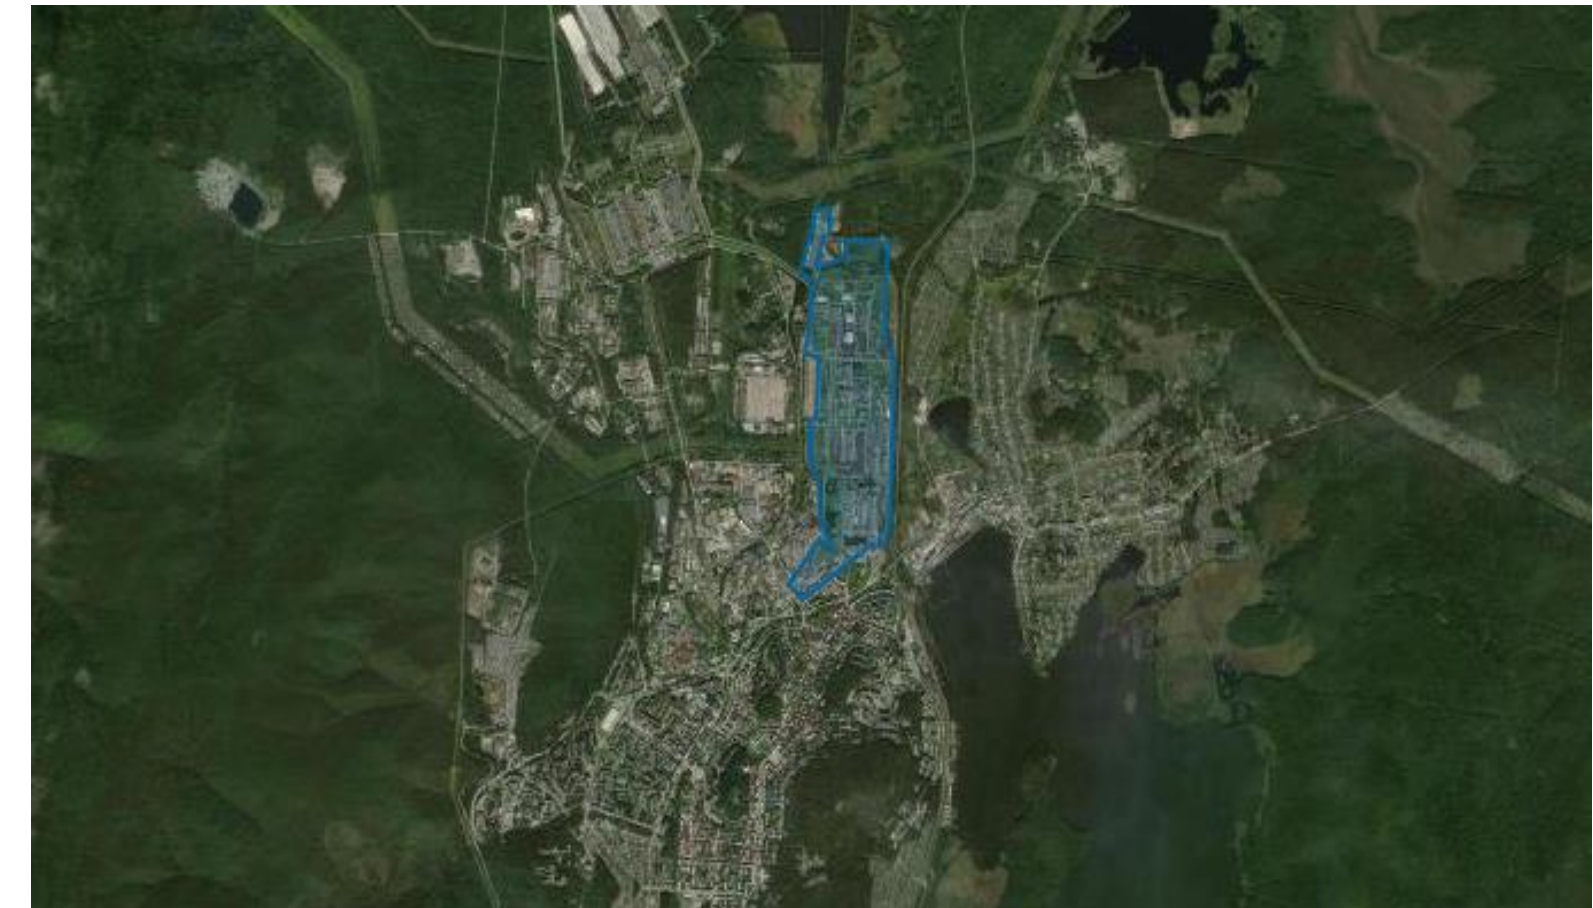

СВЕДЕНИЯ ОБ ИНВЕСТИЦИОННЫХ ПЛОЩАДКАХ, РАСПОЛОЖЕННЫХ НА ТЕРРИТОРИИ МУНИЦИПАЛЬНОГО ОБРАЗОВАНИЯ

Инвестиционная площадка №2

Наименование площадки	«1-4 промплощадка АО «УЭХК»
Тип площадки	brownfield
Свободная площадь, кв.м	отсутствует
Технологическое подключение (присоединение) к сетям электро-, газо-, водо-, теплоснабжения и водоотведения	имеется возможность подключения
Контакты	Ковылин Виктор Олегович - представитель АО «Атом-ТОР» в ЗАТО Новоуральск, тел.+7(922)229-89-54 e-mail: novouralsk@atomtor.ru

Подробная информация на [Инвестиционной карте Свердловской области](#)