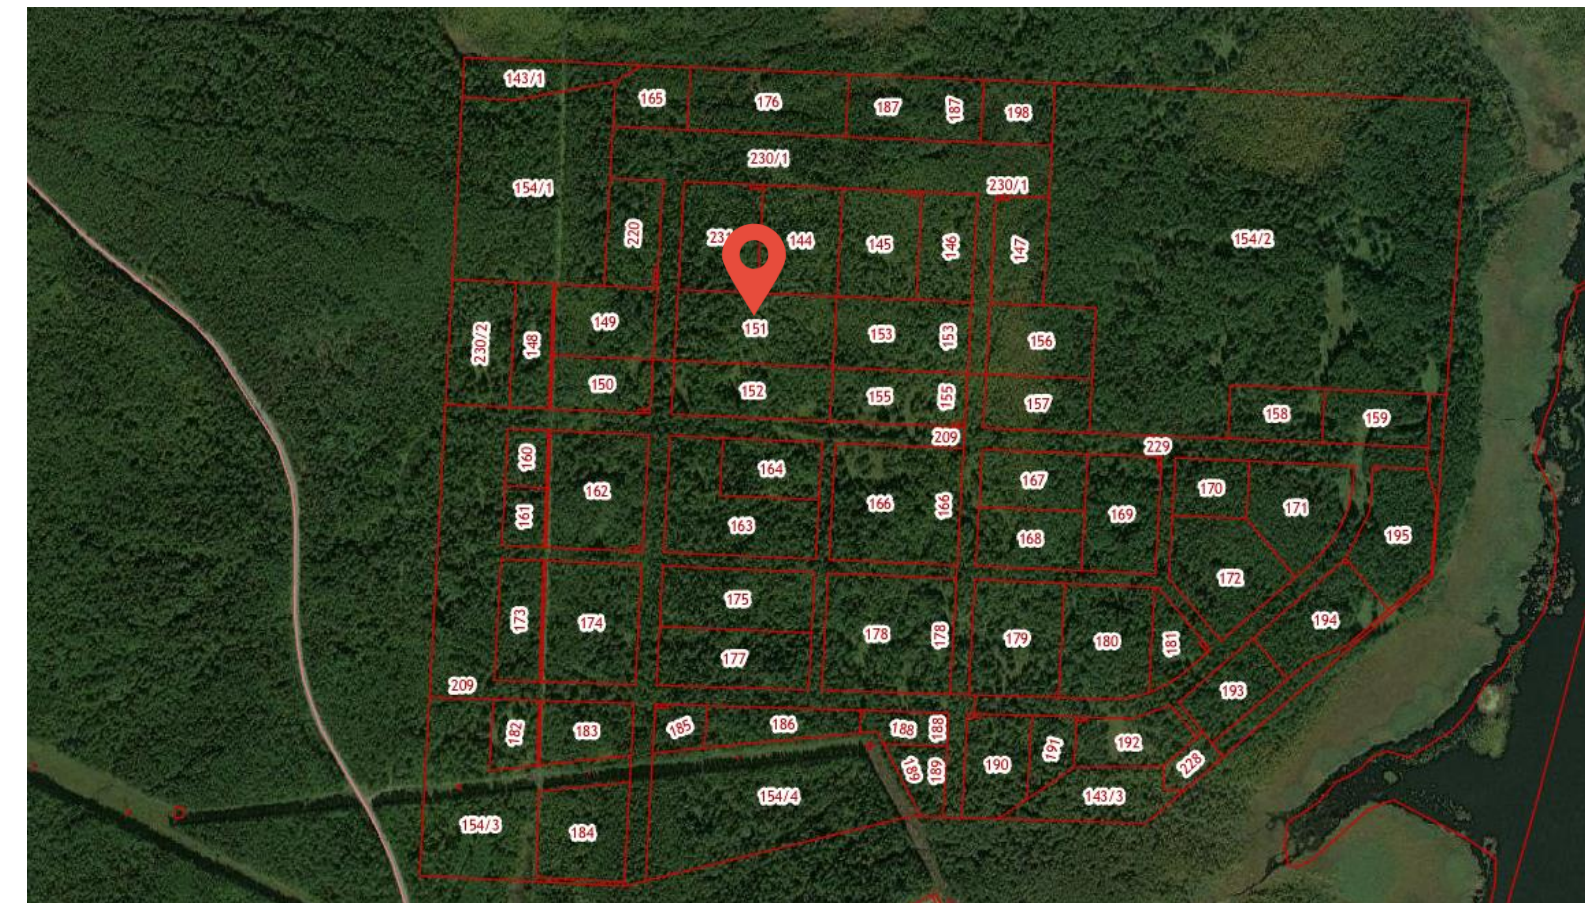

СВЕДЕНИЯ О СВОБОДНЫХ ЗЕМЕЛЬНЫХ УЧАСТКАХ, РАСПОЛОЖЕННЫХ НА ТЕРРИТОРИИ МУНИЦИПАЛЬНОГО ОБРАЗОВАНИЯ

Земельный участок №4

Кадастровый номер	66:57:0101001:151
Адрес земельного участка	Свердловская область, г Новоуральск, в районе Белореченского шоссе
Площадь, кв.м	39 788
Категория земель	земли промышленности, энергетики, транспорта, связи, радиовещания, телевидения, информатики, земли для обеспечения космической деятельности, земли обороны, безопасности и земли иного специального назначения
Вид разрешенного использования	производственная деятельность
Технологическое подключение (присоединение) к сетям электро-, газо-, водо-, теплоснабжения и водоотведения	возможность подключения есть
Контакты	Ковылин Виктор Олегович - представитель АО «Атом-ТОР» в ЗАТО Новоуральск, тел.+7(922)229-89-54 e-mail: novouralsk@atomtor.ru

[Подробная информация на Инвестиционной карте
Свердловской области](#)