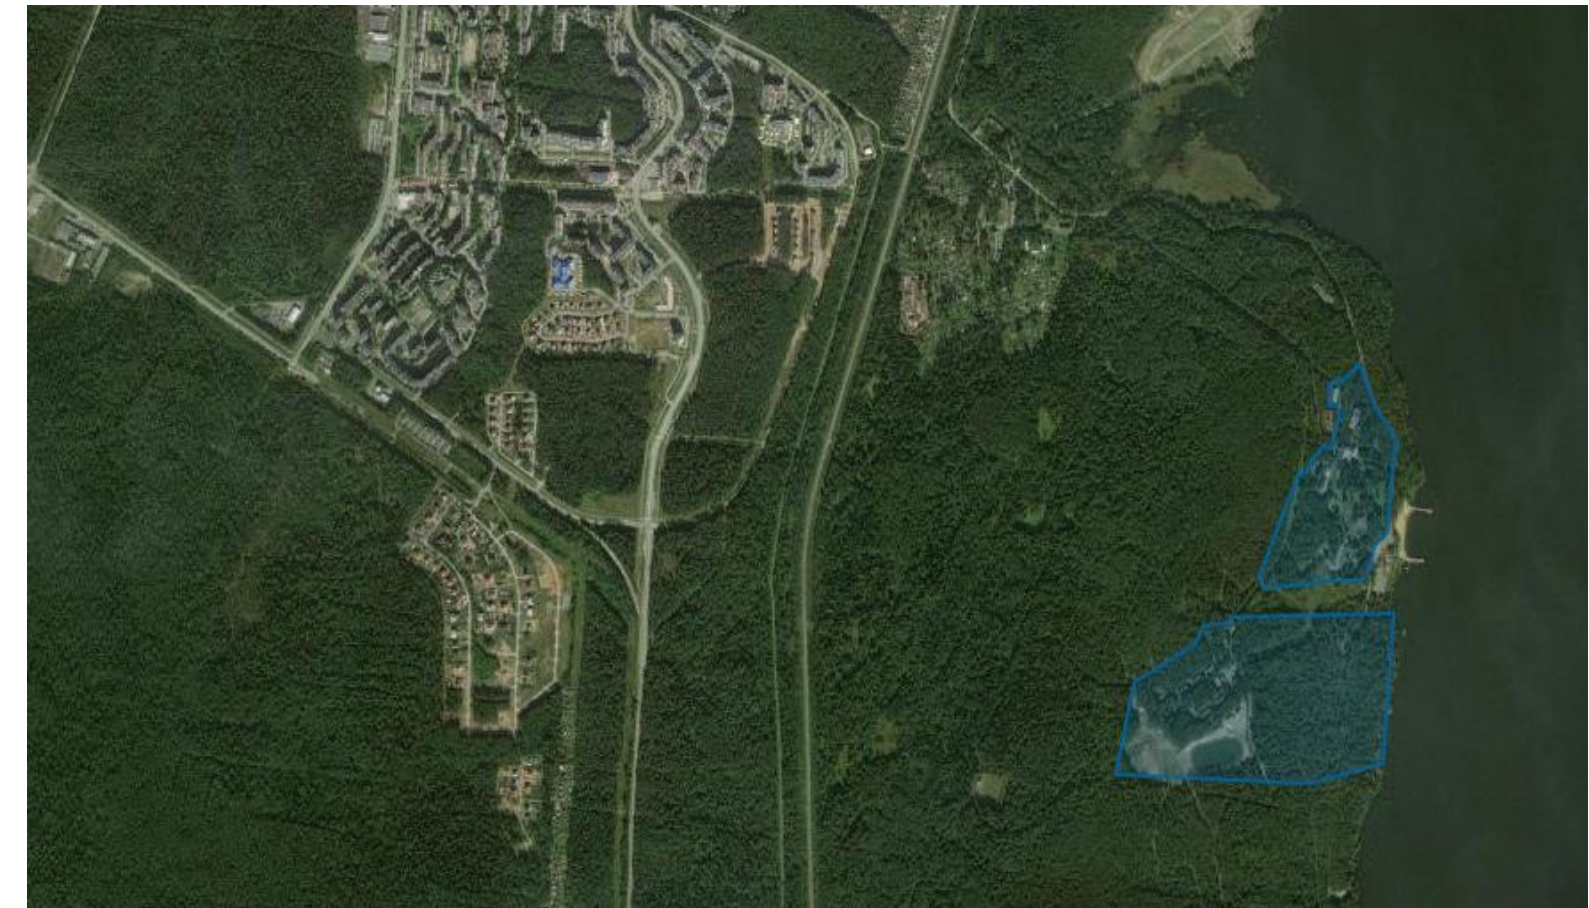

СВЕДЕНИЯ ОБ ИНВЕСТИЦИОННЫХ ПЛОЩАДКАХ, РАСПОЛОЖЕННЫХ НА ТЕРРИТОРИИ МУНИЦИПАЛЬНОГО ОБРАЗОВАНИЯ

Инвестиционная площадка №6

Наименование площадки	«Зеленый мыс»
Тип площадки	brownfield
Свободная площадь, кв.м	отсутствует
Технологическое подключение (присоединение) к сетям электро-, газо-, водо-, теплоснабжения и водоотведения	имеется возможность подключения
Контакты	Ковылин Виктор Олегович - представитель АО «Атом-ТОР» в ЗАТО Новоуральск, тел.+7(922)229-89-54 e-mail: novouralsk@atomtor.ru

Подробная информация на Инвестиционной карте
Свердловской области