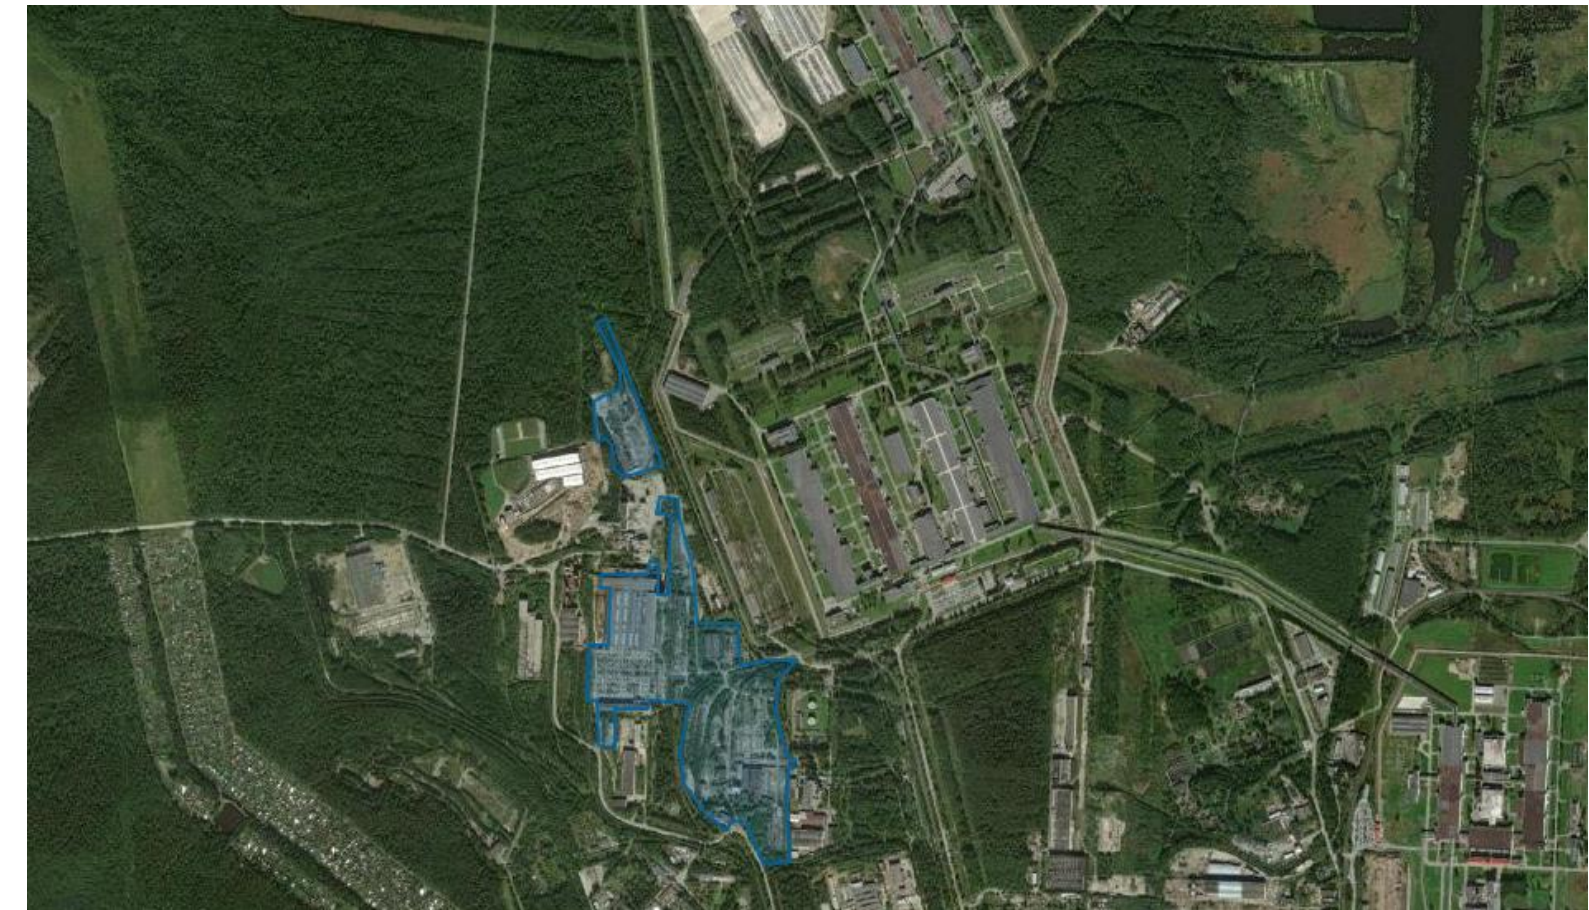

СВЕДЕНИЯ ОБ ИНВЕСТИЦИОННЫХ ПЛОЩАДКАХ, РАСПОЛОЖЕННЫХ НА ТЕРРИТОРИИ МУНИЦИПАЛЬНОГО ОБРАЗОВАНИЯ

Инвестиционная площадка №5

Наименование площадки	Площадка «Бетам»
Тип площадки	brownfield
Свободная площадь, кв.м	1 500
Технологическое подключение (присоединение) к сетям электро-, газо-, водо-, теплоснабжения и водоотведения	имеется возможность подключения
Контакты	Ковылин Виктор Олегович - представитель АО «Атом-ТОР» в ЗАТО Новоуральск, тел.+7(922)229-89-54 e-mail: novouralsk@atomtor.ru

Подробная информация на Инвестиционной карте
Свердловской области